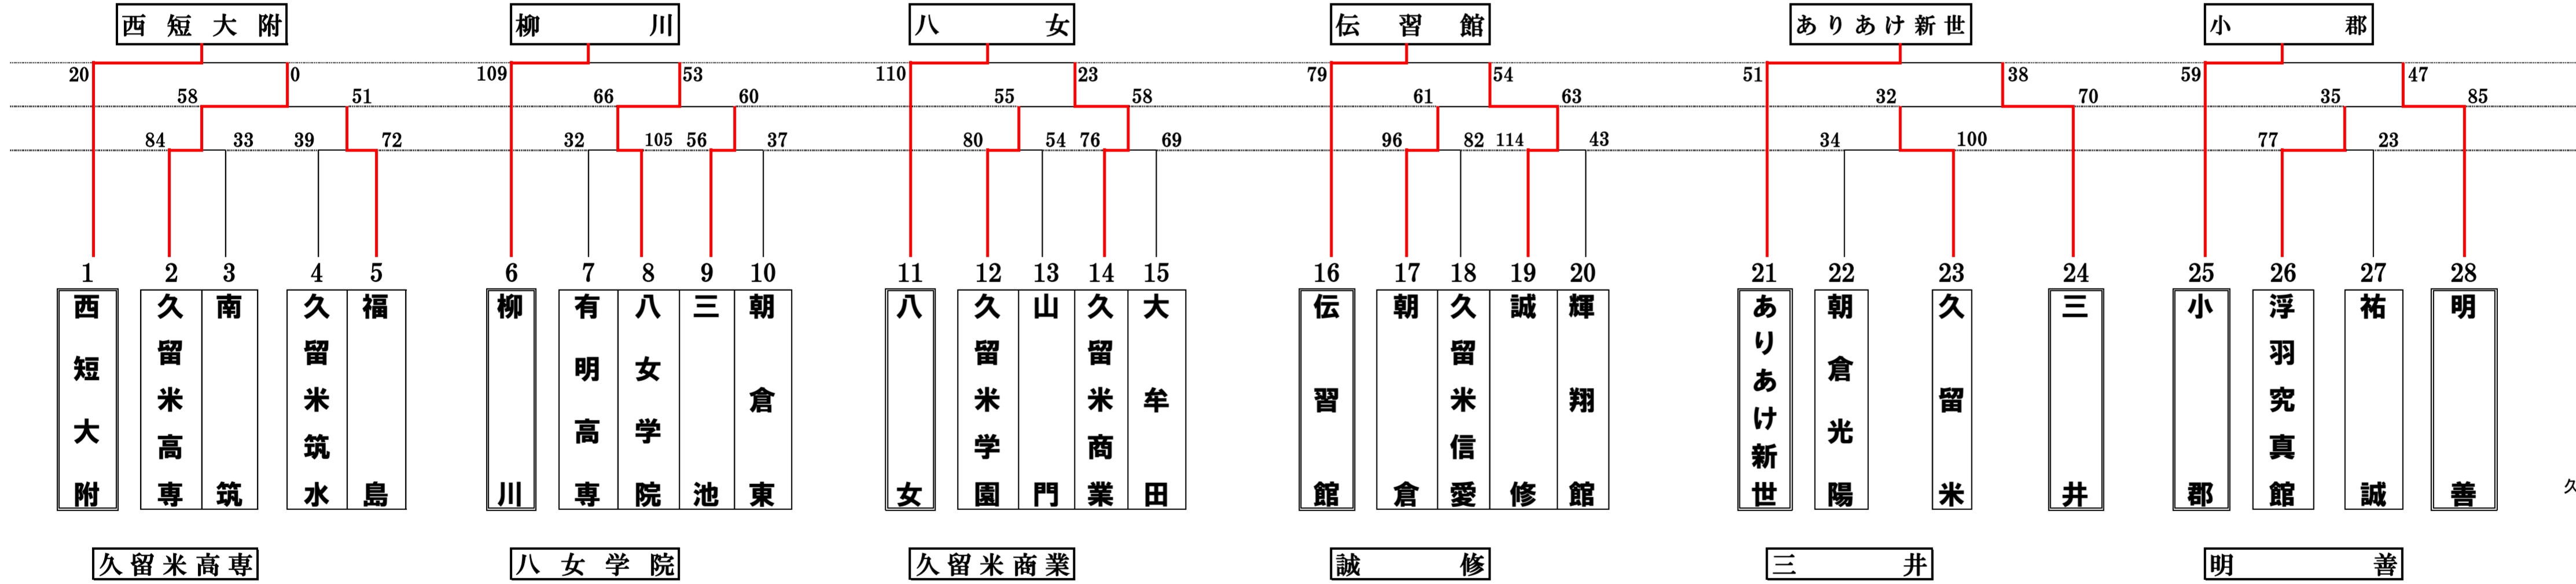

女子

男子上位6チームリーグ

八女学院60-54柳川	柳川71-62祐誠	祐誠83-52伝習館
八女学院94-30祐誠	柳川80-66伝習館	祐誠75-73三井
八女学院85-68伝習館	柳川71-52三井	祐誠94-57朝倉
八女学院115-34三井	柳川85-57朝倉	三井71-50朝倉
八女学院111-45朝倉	伝習館78-54三井	朝倉59-58伝習館

男子最終順位

優勝	八女学院
準優勝	柳川
第3位	祐誠
4位	伝習館
5位	三井
6位	朝倉
7位	三池
8位	小郡

女子上位6チームリーグ

西短大附55-46八女	八女59-49柳川	柳川59-38伝習館
西短大附59-54柳川	八女68-37伝習館	柳川59-44ありあけ新世
西短大附87-36伝習館	八女54-48ありあけ新世	柳川66-43小郡
西短大附58-45ありあけ新世	八女73-44小郡	伝習館53-46ありあけ新世
西短大附81-35小郡	ありあけ新世61-39小郡	伝習館55-45小郡

女子最終順位

優勝	西日本短大附属
準優勝	八女
第3位	柳川
4位	伝習館
5位	ありあけ新世
6位	小郡
7位	三井
8位	明善

男子下位6チーム三角リーグ

小郡57-51久留米商業	三池112-67久留米高専
小郡46-40久留米	三池84-54久留米筑水
久留米商業68-60久留米	久留米高専70-65久留米筑水
7・8位決定戦 三池97-67小郡	

女子下位6チーム三角リーグ

三井59-55誠修	明善50-37八女学院
三井20-0久留米高専	明善50-43久留米商業
誠修20-0久留米高専	八女学院68-57久留米商業
7・8位決定戦 三井50-41明善