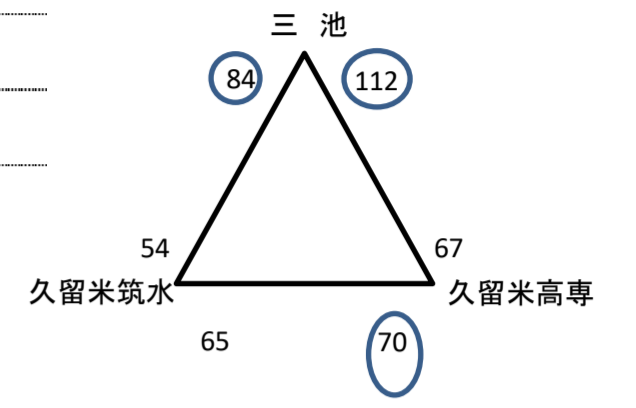

# 令和8(2026)年度 福岡県高等学校総合体育大会バスケットボール競技大会南部ブロック予選会 (兼 全国高等学校総合体育大会南部ブロック予選) (兼 全九州高等学校体育大会南部ブロック予選) 組合せ

期日：令和8(2026)年 4月26日、29日、5月2日、3日、9日、10日

会場：西日本短大附高校ほか

県大会：男女とも第8位まで、県大会に進出する

## 男子