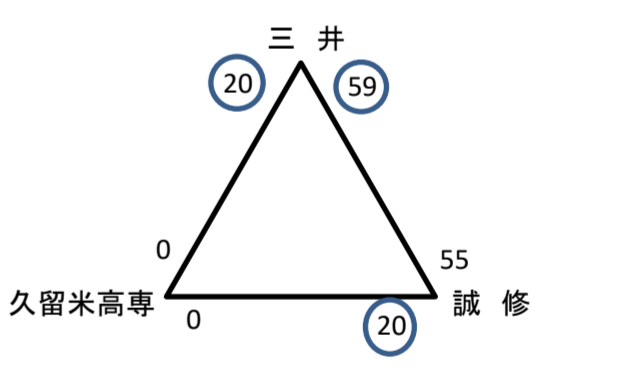

女子

男子上位6チームリーグ

八女学院60-54柳川	柳川71-62祐誠	祐誠83-52伝習館
八女学院94-30祐誠	柳川80-66伝習館	祐誠75-73三井
八女学院85-68伝習館	柳川71-52三井	祐誠94-57朝倉
八女学院115-34三井	柳川85-57朝倉	三井71-50朝倉
八女学院111-45朝倉	伝習館78-54三井	朝倉59-58伝習館

男子最終順位

優勝	八女学院
準優勝	柳川
第3位	祐誠
4位	伝習館
5位	三井
6位	朝倉
7位	三池
8位	小郡

女子上位6チームリーグ

西短大附55-46八女	八女59-49柳川	柳川59-38伝習館
西短大附59-54柳川	八女68-37伝習館	柳川59-44ありあけ新世
西短大附87-36伝習館	八女54-48ありあけ新世	柳川66-43小郡
西短大附58-45ありあけ新世	八女73-44小郡	伝習館53-46ありあけ新世
西短大附81-35小郡	ありあけ新世61-39小郡	伝習館55-45小郡

女子最終順位

優勝	西日本短大附属
準優勝	八女
第3位	柳川
4位	伝習館
5位	ありあけ新世
6位	小郡
7位	三井
8位	明善

男子下位6チーム三角リーグ

小郡57-51久留米商業	三池112-67久留米高専
小郡46-40久留米	三池84-54久留米筑水
久留米商業68-60久留米	久留米高専70-65久留米筑水
7・8位決定戦 三池97-67小郡	

女子下位6チーム三角リーグ

三井59-55誠修	明善50-37八女学院
三井20-0久留米高専	明善50-43久留米商業
誠修20-0久留米高専	八女学院68-57久留米商業
7・8位決定戦 三井50-41明善