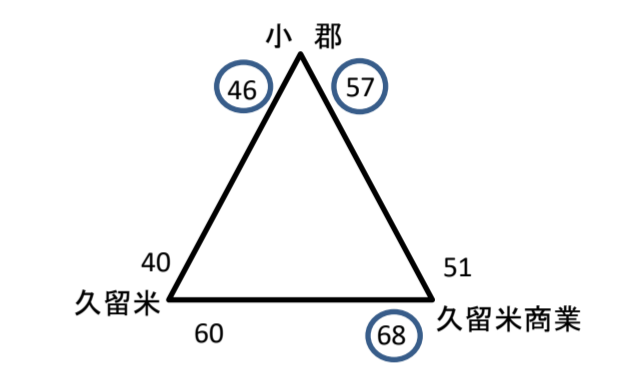

# 令和8(2026)年度 福岡県高等学校総合体育大会バスケットボール競技大会南部ブロック予選会 (兼 全国高等学校総合体育大会南部ブロック予選) (兼 全九州高等学校体育大会南部ブロック予選) 組合せ

期日：令和8(2026)年 4月26日、29日、5月2日、3日、9日、10日

会場：西日本短大附高校ほか

県大会：男女とも第8位まで、県大会に進出する

## 男子