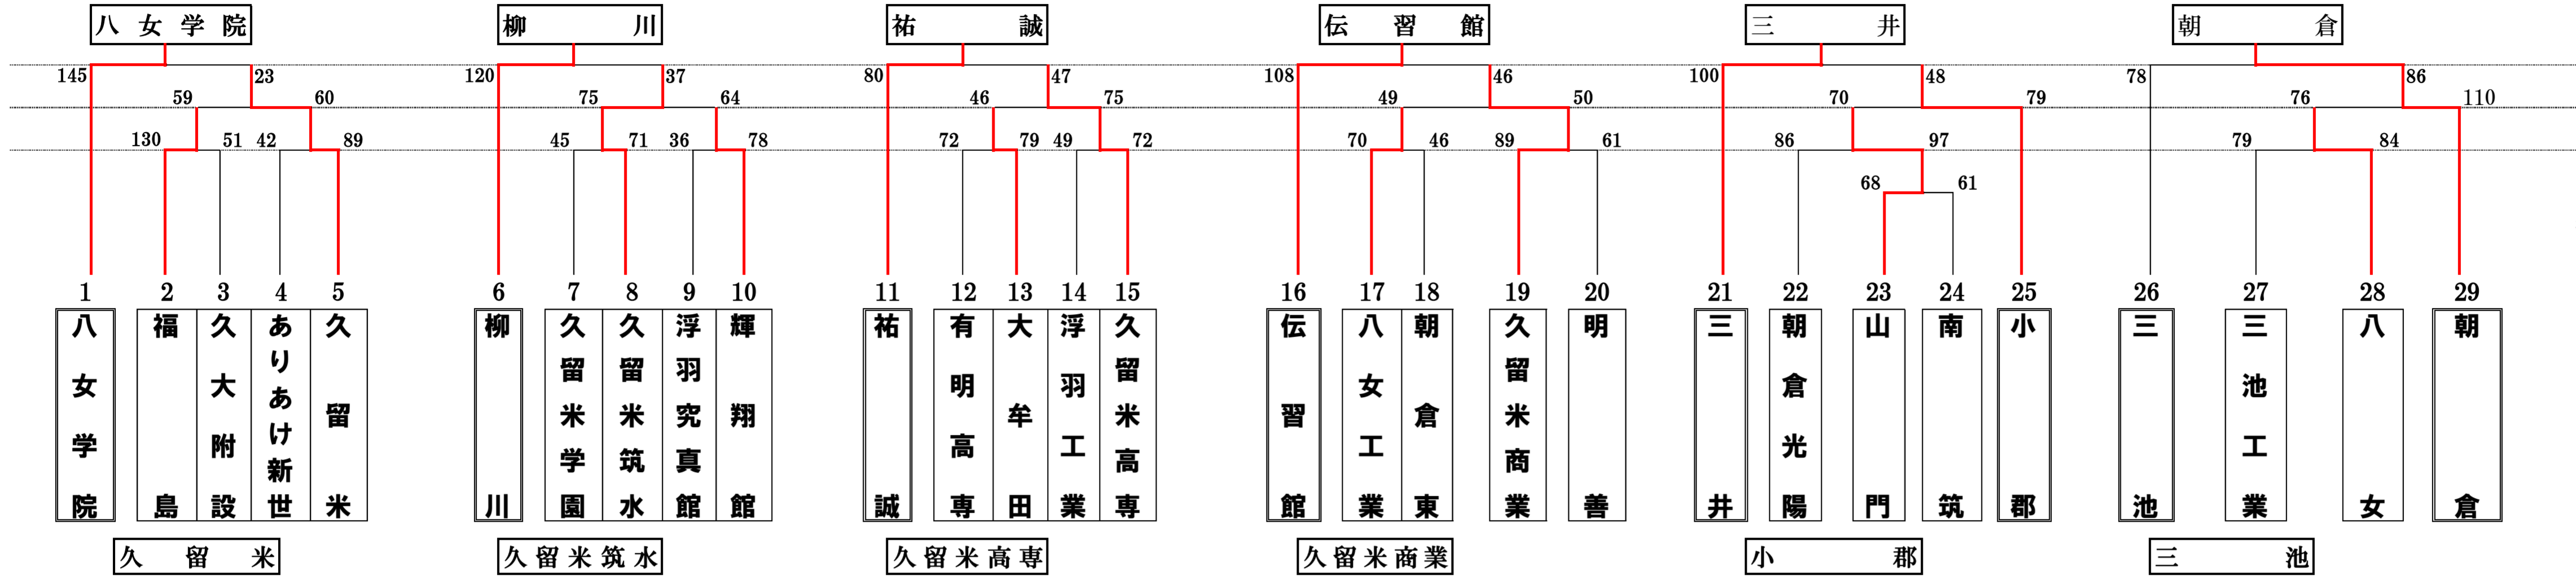

# 令和8(2026)年度 福岡県高等学校総合体育大会バスケットボール競技大会南部ブロック予選会 (兼 全国高等学校総合体育大会南部ブロック予選) (兼 全九州高等学校体育大会南部ブロック予選) 組合せ

期日：令和8(2026)年 4月26日、29日、5月2日、3日、9日、10日

会場：西日本短大附高校ほか

県大会：男女とも第8位まで、県大会に進出する

## 男子

## 女子

八女学院60-54柳川	柳川71-62祐誠	祐誠83-52伝習館
八女学院94-30祐誠	柳川80-66伝習館	祐誠75-73三井
八女学院85-68伝習館	柳川71-52三井	祐誠94-57朝倉
八女学院115-34三井	柳川85-57朝倉	三井71-50朝倉
八女学院111-45朝倉	伝習館78-54三井	朝倉59-58伝習館

優勝	八女学院
準優勝	柳川
第3位	祐誠
4位	伝習館
5位	三井
6位	朝倉
7位	三池
8位	小郡

西短大附55-46八女	八女59-49柳川	柳川59-38伝習館
西短大附59-54柳川	八女68-37伝習館	柳川59-44ありあけ新世
西短大附87-36伝習館	八女54-48ありあけ新世	柳川66-43小郡
西短大附58-45ありあけ新世	八女73-44小郡	伝習館53-46ありあけ新世
西短大附81-35小郡	ありあけ新世61-39小郡	伝習館55-45小郡

優勝	西日本短大附属
準優勝	八女
第3位	柳川
4位	伝習館
5位	ありあけ新世
6位	小郡
7位	三井
8位	明善