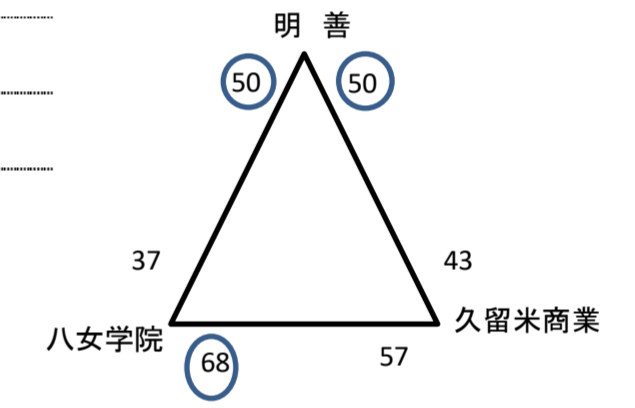

女子

男子上位6チームリーグ

八女学院60-54柳川	柳川71-62祐誠	祐誠83-52伝習館
八女学院94-30祐誠	柳川80-66伝習館	祐誠75-73三井
八女学院85-68伝習館	柳川71-52三井	祐誠94-57朝倉
八女学院115-34三井	柳川85-57朝倉	三井71-50朝倉
八女学院111-45朝倉	伝習館78-54三井	朝倉59-58伝習館

男子最終順位

優勝	八女学院
準優勝	柳川
第3位	祐誠
4位	伝習館
5位	三井
6位	朝倉
7位	三池
8位	小郡

女子上位6チームリーグ

西短大附55-46八女	八女59-49柳川	柳川59-38伝習館
西短大附59-54柳川	八女68-37伝習館	柳川59-44ありあけ新世
西短大附87-36伝習館	八女54-48ありあけ新世	柳川66-43小郡
西短大附58-45ありあけ新世	八女73-44小郡	伝習館53-46ありあけ新世
西短大附81-35小郡	ありあけ新世61-39小郡	伝習館55-45小郡

女子最終順位

優勝	西日本短大附属
準優勝	八女
第3位	柳川
4位	伝習館
5位	ありあけ新世
6位	小郡
7位	三井
8位	明善

男子下位6チーム三角リーグ

小郡57-51久留米商業	三池112-67久留米高専
小郡46-40久留米	三池84-54久留米筑水
久留米商業68-60久留米	久留米高専70-65久留米筑水
7・8位決定戦 三池97-67小郡	

女子下位6チーム三角リーグ

三井59-55誠修	明善50-37八女学院
三井20-0久留米高専	明善50-43久留米商業
誠修20-0久留米高専	八女学院68-57久留米商業
7・8位決定戦 三井50-41明善