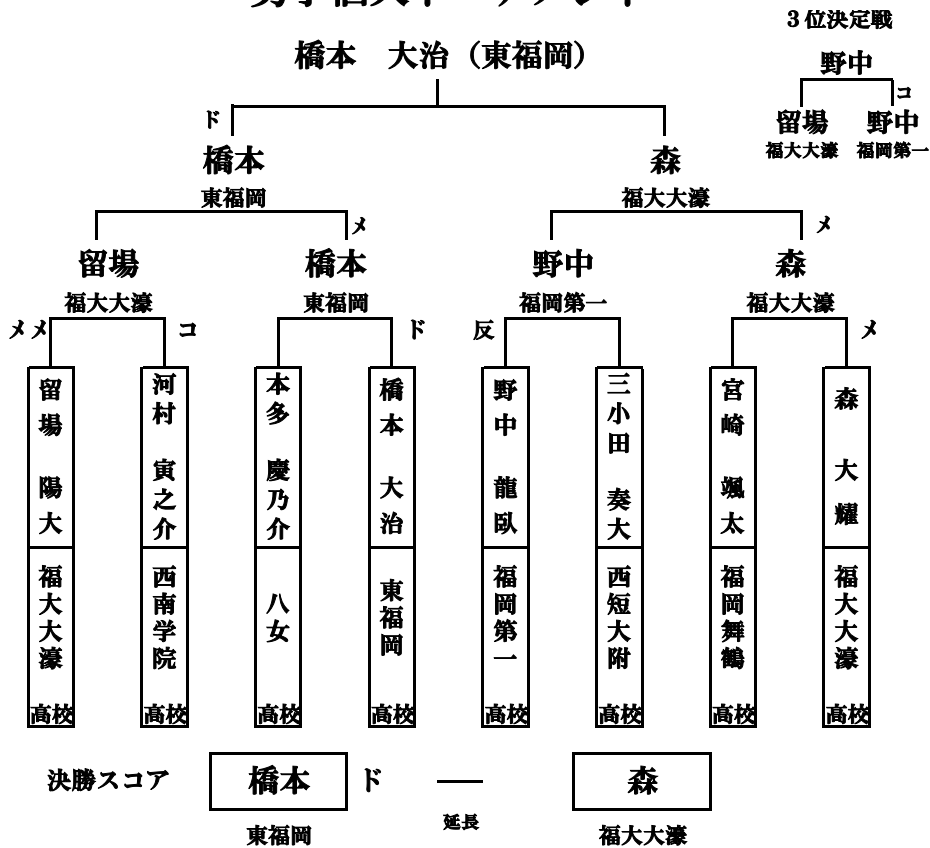

令和8年度福岡県高等学校剣道大会 兼 全九州・全国高等学校剣道大会県予選

令和8年5月30日(土) 男女個人戦 5月31日(日) 男女団体戦 於：粕屋町総合体育館
団体戦

男子団体戦				女子団体戦			
優勝	東	福	岡 高校	優勝	中	村	学 園 高校
2位	福	岡	第 一 高校	2位	福	岡	第 一 高校
3位	福	岡	舞 鶴 高校	3位	筑	紫	台 高校
3位	八	女	学 院 高校	3位	福		翔 高校
5位	福	工	大 城 東 高校	5位	西	短	大 附 高校
5位	西	短	大 附 高校	5位	八	女	学 院 高校
5位	修	猷	館 高校	5位	純		真 高校
5位	福	大	大 濠 高校	5位	八	幡	南 高校

個人戦

男子個人戦				女子個人戦			
優勝	橋本	大治	東福岡 高校	優勝	横尾	なみ	福岡第一 高校
2位	森	大耀	福大大濠 高校	2位	木原	愛由花	中村学園 高校
3位	野中	龍臥	福岡第一 高校	3位	金松	苺子	福翔 高校
4位	留場	陽大	福大大濠 高校	4位	藤原	怜未	八女学院 高校
5位	本多	慶乃介	八女 高校	5位	山本	佳凜	筑紫台 高校
6位	宮崎	颯太	福岡舞鶴 高校	6位	山本	乃愛	福岡第一 高校
7位	三小田	奏大	西短大附 高校	7位	牛嶋	柚希	中村学園 高校
8位	河村	寅之介	西南学院 高校	8位	稲富	怜花	中村学園 高校

男女団体優勝校、個人戦男女上位2名は、8月に奈良県で開催される全国高等学校剣道大会に出場できる。

男女団体上位2校、個人戦男女上位8名は、7月に鹿児島県で開催される全九州高等学校剣道大会に出場できる。

男子個人トーナメント

女子個人トーナメント